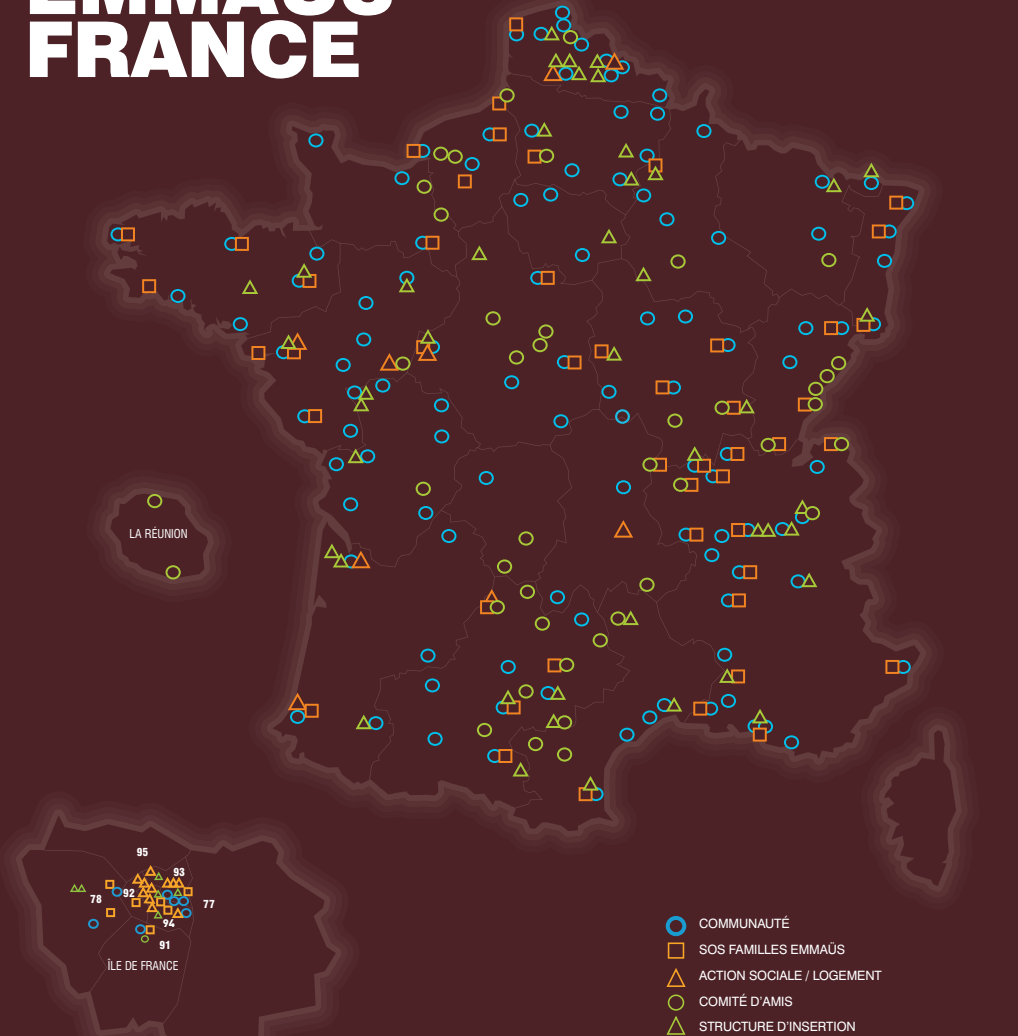

STRUCTURES /
IMPLANTATIONS
**EMMAÛS
FRANCE**

- COMMUNAUTÉ
- SOS FAMILLES EMMAÛS
- ▲ ACTION SOCIALE / LOGEMENT
- COMITÉ D'AMIS
- ▲ STRUCTURE D'INSERTION

LISTE DES GROUPES EMMAÛS FRANCE

LES COMMUNAUTÉS

117 COMMUNAUTÉS

Albi / Alençon / Amiens / Angers / Angoulême / Annemasse / Arles / Auch / Aurillac / Autun / Auxerre / Bayonne / Bernes sur Oise / Berry au Bac / Besançon / Béziers / Bogy / Bordeaux / Bougival / Boulogne sur Mer (Echinghen) / Bourg en Bresse / Bourges / Bourgoin-Jallieu / Brest / Cabriès / Caen / Cernay / Chalons en Champagne / Chambéry / Charleville (Ardennes) / Châtelleraut / Cherbourg (Cotentin) / Cholet / Clermontois / Courthézon (Orange) / Dennevion (Mantes la Jolie) / Dijon (Norges) / Dunkerque / Elbeuf / Emmaüs Allier (Moulins)* / Emmaüs 24 / Emmaüs Liberté / Emmaüs Mutualisation Rhône-Alpes (EMRA) / Epemay / Fontaine Notre Dame (Cambrai) / Fontenay le Comte / Forbach / Fougères / Foulain / Frontignan / Glageon / Grenoble / Haguenau / Indre / La Buissonnière (Arras) / La Halte Saint Jean / La Roche sur Yon / Laval / Le Havre / Le Mans / Le Plessis Trévise / Limoges / Longjumeau / Lot & Garonne / Lyon / Marseille pointe rouge / Marseille Saint Marcel / Metz / Mont sur Meurthe (Nancy) / Montauban / Montbéliard / Montereau (Brie) / Montpellier / Nantes / Neuilly Avenir / Nevers / Nice Côte d'Azur / Nieppe (Armentières) / Niort / Orléans (Loiret) / Pamiers / Paris / Pau / Perpignan / Peupins Mauléon / Planay / Poitiers / Puy Guillaume / Quimperlé / Rennes / Rochefort / Rodez / Rouen / Saint Amand / Saint Brieuc / Saint Étienne / Saint Gaudens / Saint Omer / Saint Paul les Romans / Saint Quentin / Saintes / Scherwiller / Soissons / Strasbourg / Tarare / Thouars / Toulon (La Seyne) / Toulouse / Tourcoing / Tours / Trappes / Valence / Vannes / Vervins (Laon) / Vesoul / Vienne / Wambrechies